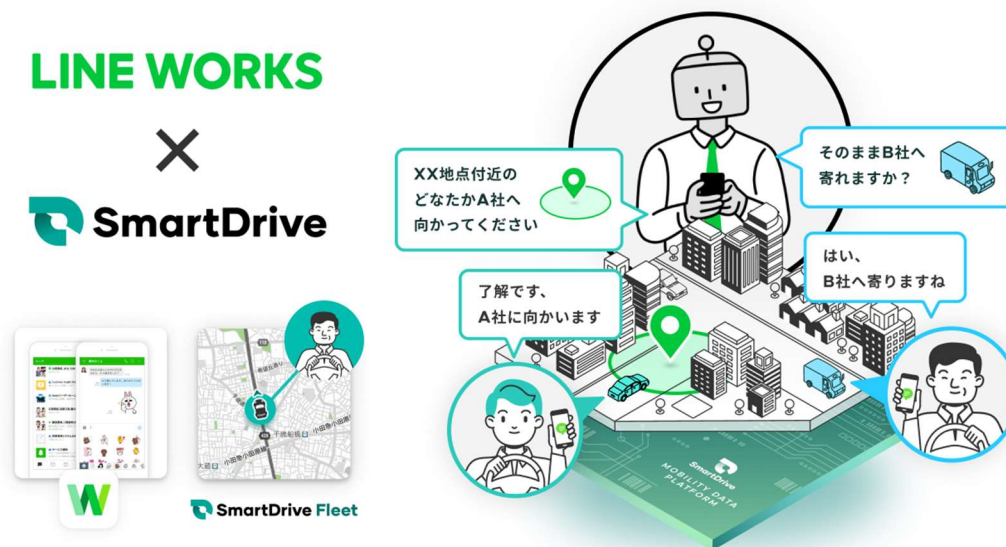

報道関係各位

2021年1月27日

株式会社スマートドライブ
ワークスマイルジャパン株式会社

「SmartDrive Fleet」と「LINE WORKS」が連携

物流・タクシー・医療介護など、移動を伴う業務における車両・移動情報の活用を後押し

～リアルタイム移動情報に基づいたドライバーとのコミュニケーションを実現～

モビリティデータを活用したサービスを提供する株式会社スマートドライブ（本社所在地：東京都千代田区、代表取締役：北川 烈、以下「スマートドライブ」）と、現場に強い仕事用のLINE「LINE WORKS」を提供するワークスマイルジャパン株式会社（本社：東京都渋谷区、代表取締役社長：石黒 豊、以下「ワークスマイルジャパン」）は、車両のリアルタイム移動情報などが得られるクラウド車両管理サービス「SmartDrive Fleet」とビジネスコミュニケーションツールとして多くの企業で業務効率化に活用されている「LINE WORKS」のAPI連携による協業ソリューションの提供を開始しましたのでお知らせします。

今回の連携で、「LINE WORKS」のチャットを活用した、稼働中のドライバーの現在位置を確認した上でのメッセージ送信や、地図上で指定範囲内にいるドライバーへのメッセージ配信などが「SmartDrive Fleet」上で可能になります。これにより、従来「SmartDrive Fleet」で位置情報を確認しながら電話で行っていたドライバーへの指示や手配を、よりの確に行えるようになります。タクシー企業様であれば、地図情報を活用した的確な指示による生産性向上に加えて、運転の状況や業務時間の可視化・共有などによる安全運転促進、労務管理の効率化などの用途を想定しています。医療介護などの現場では、訪問先への到着と出発を自動で社内に共有し、お客様との

また、今回の連携開始を端緒として、スマートドライブ並びにワークスマイールジャパンは、移動を伴う業務に携わる各企業の要望に応え、業務や業種業界に合わせた連携機能開発を進めてまいります。

以上

■ SmartDrive Fleet とは

「SmartDrive Fleet」は、営業や配送・運送の車両を Web やスマートフォンでリアルタイムに管理するサービスです。交通事故や保険料の削減のサポート、稼働率などの分析レポートの提供、日報の自動化や各種通知機能など、車両をご利用になる幅広い業種業態の事業活動の効率化を促進しています。お客様がスムーズに製品をご使用いただけるよう経験豊富なスタッフが支援するカスタマーサービスも好評を得ています。