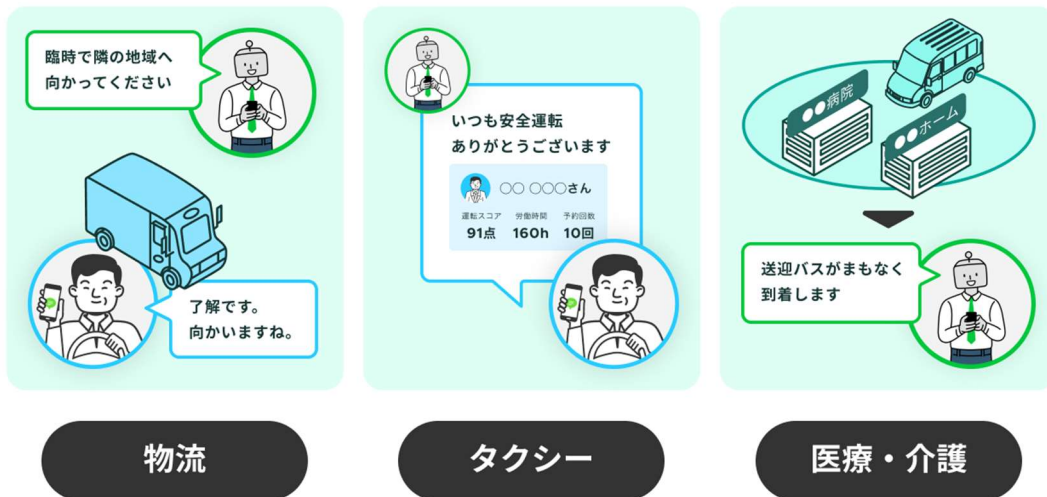

報道関係各位

2021年1月27日

株式会社スマートドライブ
ワークスマイルジャパン株式会社

「SmartDrive Fleet」と「LINE WORKS」が連携

物流・タクシー・医療介護など、移動を伴う業務における車両・移動情報の活用を後押し

～リアルタイム移動情報に基づいたドライバーとのコミュニケーションを実現～

モビリティデータを活用したサービスを提供する株式会社スマートドライブ（本社所在地：東京都千代田区、代表取締役：北川 烈、以下「スマートドライブ」）と、現場に強い仕事用のLINE「LINE WORKS」を提供するワークスマイルジャパン株式会社（本社：東京都渋谷区、代表取締役社長：石黒 豊、以下「ワークスマイルジャパン」）は、車両のリアルタイム移動情報などが得られるクラウド車両管理サービス「SmartDrive Fleet」とビジネスコミュニケーションツールとして多くの企業で業務効率化に活用されている「LINE WORKS」のAPI連携による協業ソリューションの提供を開始しましたのでお知らせします。

今回の連携で、「LINE WORKS」のチャットを活用した、稼働中のドライバーの現在位置を確認した上でのメッセージ送信や、地図上で指定範囲内にいるドライバーへのメッセージ配信などが「SmartDrive Fleet」上で可能になります。これにより、従来「SmartDrive Fleet」で位置情報を確認しながら電話で行っていたドライバーへの指示や手配を、よりの確に行えるようになります。タクシー企業様であれば、地図情報を活用した的確な指示による生産性向上に加えて、運転の状況や業務時間の可視化・共有などによる安全運転促進、労務管理の効率化などの用途を想定しています。医療介護などの現場では、訪問先への到着と出発を自動で社内に共有し、お客様との

コミュニケーションの円滑化による顧客満足度の向上のための活用を見込んでいます。これまで電話による業務連絡をしていた企業様の業務生産性の向上、ドライバーの事故防止・安全性向上に貢献してまいります。

活用例

今後は、ドライバーに対する指示だけではなく、ドライバーの現地での業務完了の報告などのコミュニケーションを「LINE WORKS」で行えるようにし、移動を伴う現場業務の生産性を高めることに貢献してまいります。

また、今回の連携開始を端緒として、スマートドライブ並びにワークスマイールジャパンは、移動を伴う業務に携わる各企業の要望に応え、業務や業種業界に合わせた連携機能開発を進めてまいります。

以上

■ SmartDrive Fleet とは

「SmartDrive Fleet」は、営業や配送・運送の車両を Web やスマートフォンでリアルタイムに管理するサービスです。交通事故や保険料の削減のサポート、稼働率などの分析レポートの提供、日報の自動化や各種通知機能など、車両をご利用になる幅広い業種業態の事業活動の効率化を促進しています。お客様がスムーズに製品をご使用いただけるよう経験豊富なスタッフが支援するカスタマーサービスも好評を得ています。